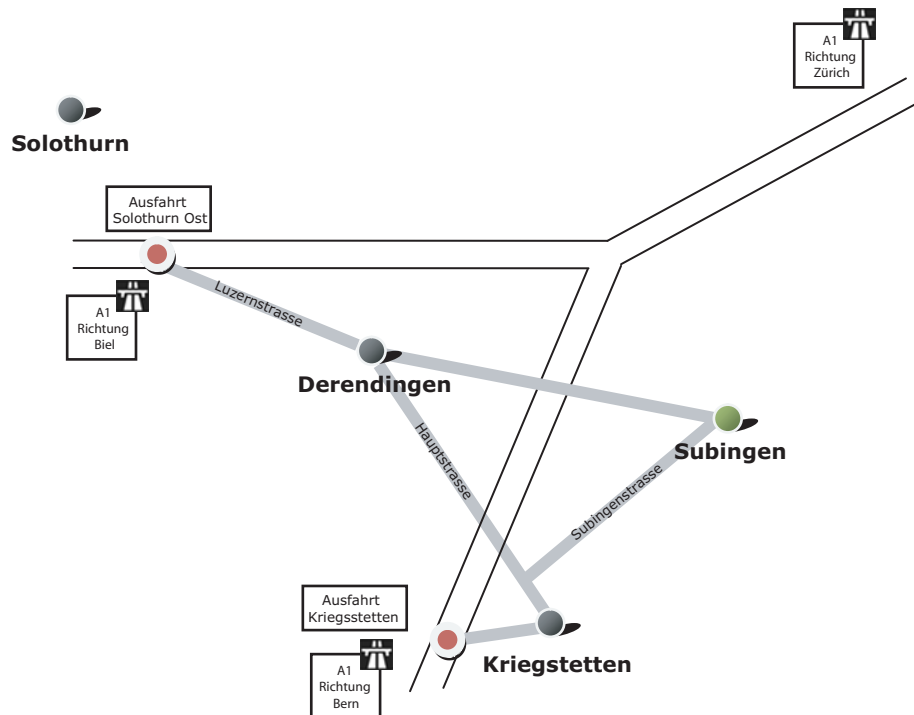

Lageplan

Detailplan

Pädagogische Praxis für Lernberatung

Isabel Schneider
Kindergärtnerin und
Lernberaterin P.P.

Höhenweg 8
4553 Subingen

Telefon: 032/614-15-53
Mobile: 076/506-10-03