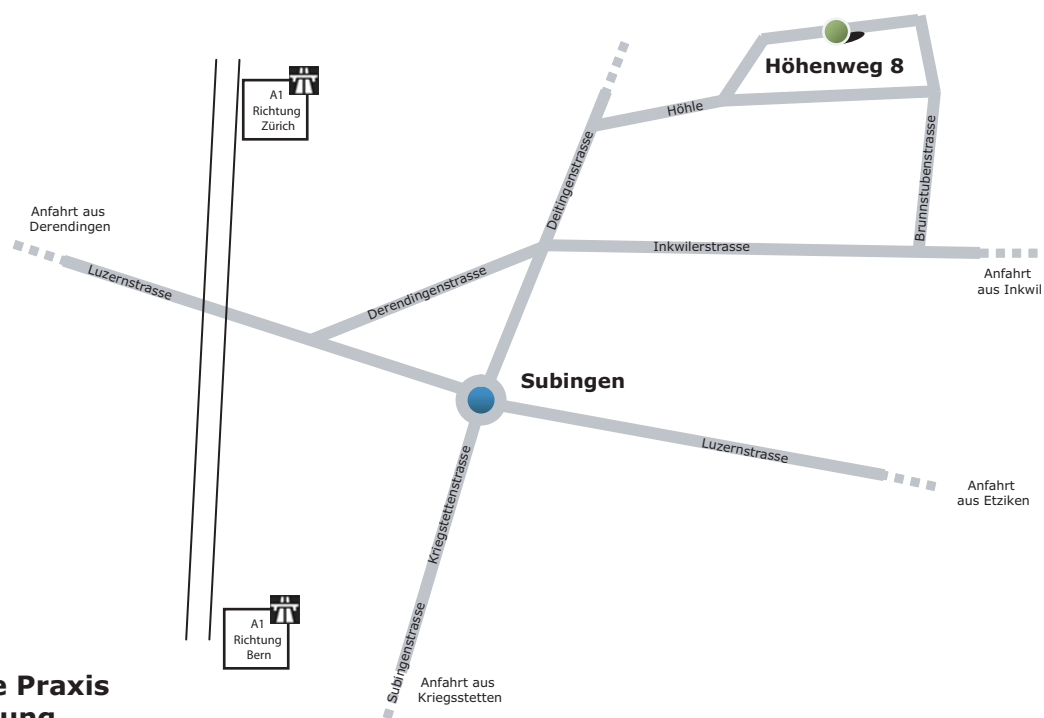

Lageplan

Detailplan

Pädagogische Praxis für Lernberatung

Isabel Schneider
Kindergärtnerin und
Lernberaterin P.P.

Höhenweg 8
4553 Subingen

Telefon: 032/614-15-53
Mobile: 076/506-10-03